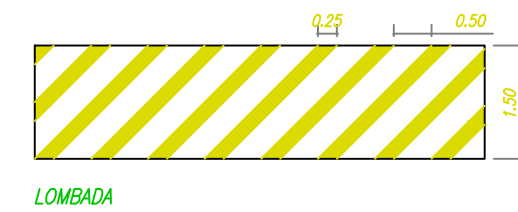

## SINALIZAÇÃO VIÁRIA HORIZONTAL NAS RUAS VEREADOR GASTÃO BIGHELLINI E AVENIDA VICTORINO TESSARI

PREFEITURA MUNICIPAL DE SANTA CRUZ DA CONCEIÇÃO

ESCALA: INDICADA

CARLOS EDUARDO ARANHA DE ALBUQUERQUE  
PREFEITO MUNICIPAL

PEDRO FIGUEIREDO DE LIMA  
ENGENHEIRO CIVIL  
CREA/SP: 5069543194

SINALIZAÇÃO VERTICAL E HORIZONTAL  
escala: 1:100