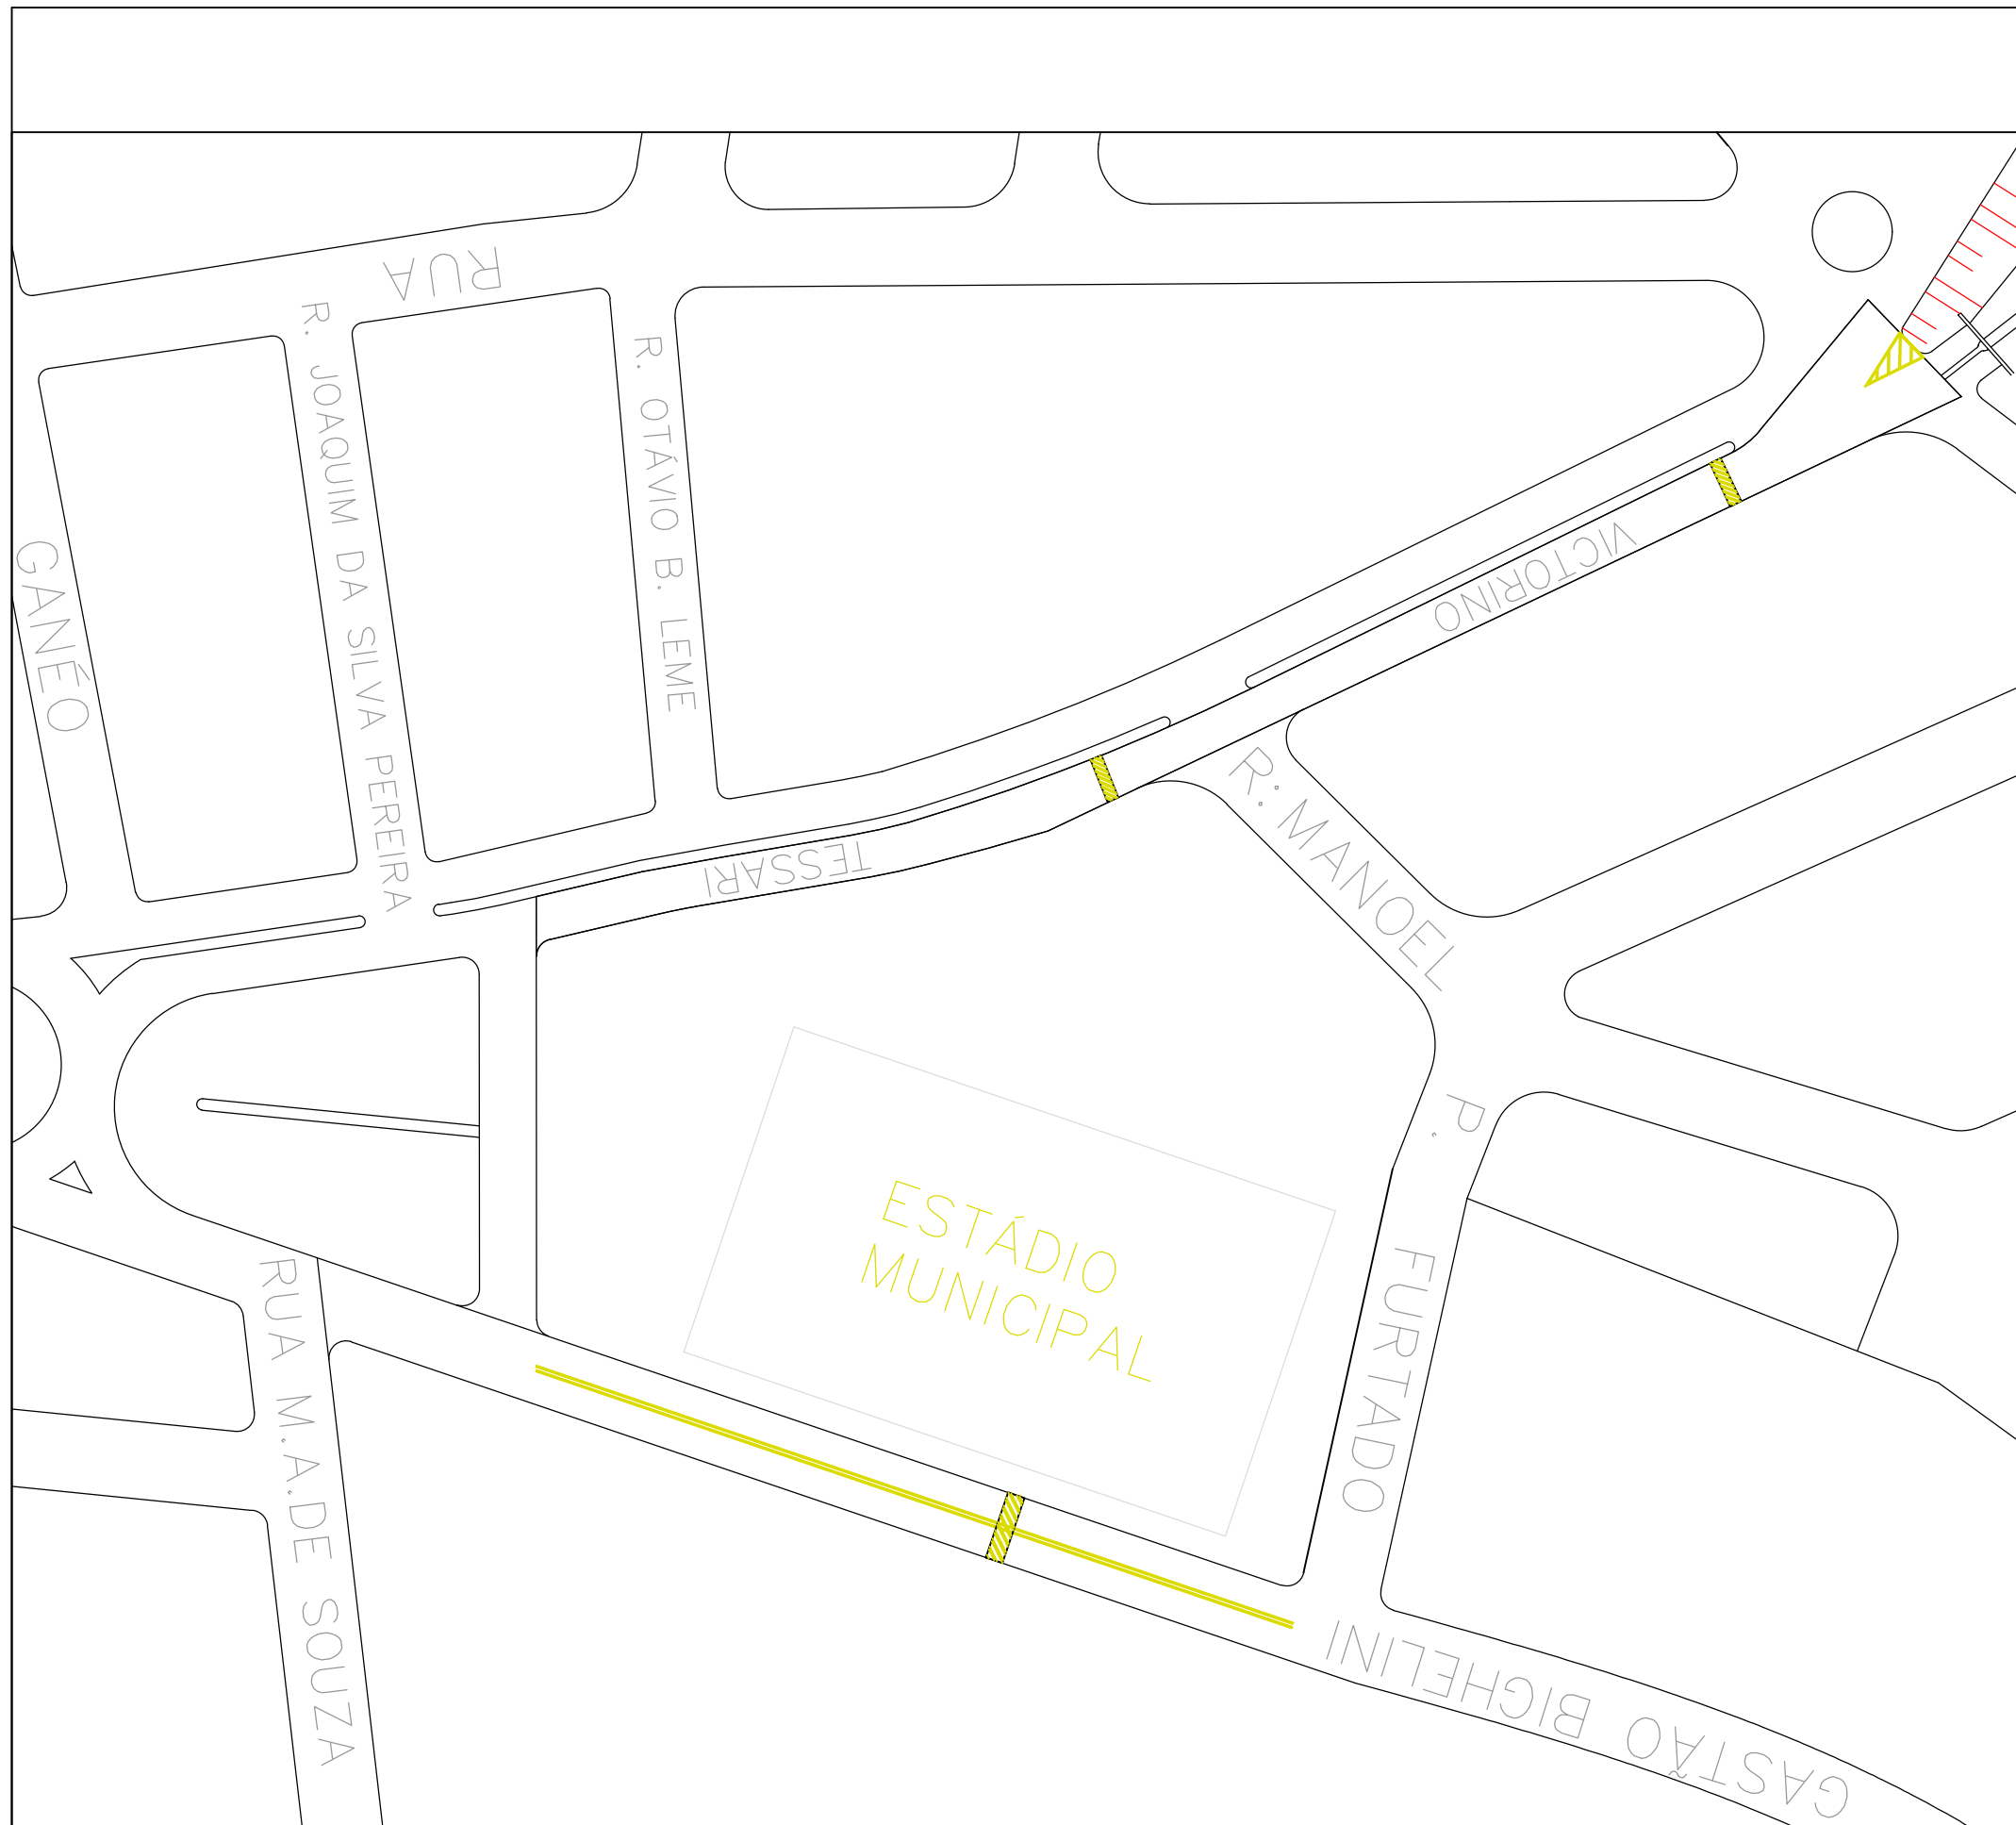

## SINALIZAÇÃO VIÁRIA HORIZONTAL NAS RUAS VEREADOR GASTÃO BIGHELLINI E AVENIDA VICTORINO TESSARI

PREFEITURA MUNICIPAL DE SANTA CRUZ DA CONCEIÇÃO

ESCALA: INDICADA

CARLOS EDUARDO ARANHA DE ALBUQUERQUE  
PREFEITO MUNICIPAL

PEDRO FIGUEIREDO DE LIMA  
ENGENHEIRO CIVIL  
CREA/SP: 5069543194

SINALIZAÇÃO VERTICAL E HORIZONTAL  
escala: 1:100