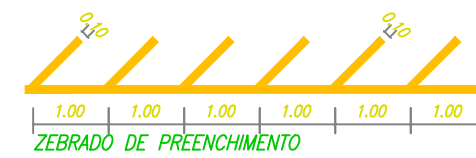

SINALIZAÇÃO VERTICAL E HORIZONTAL
escala: 1:100